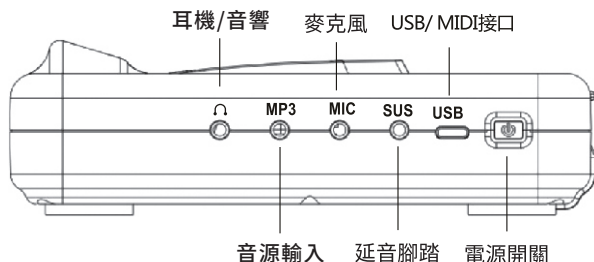

KONIX 88鍵摺疊式數位電子鋼琴

產品外觀說明

使用前請先充電！

■ 功能按鍵：

音色+ 音色- 音量+ 音量- 啟動/停止 示範曲 教學 節拍器 和弦 錄音 播放 雙鍵盤
延音 節奏+ 節奏- 速度+ 速度- 移調+(力度開關) 移調-

■ 充電指示燈：

1. TYPE-C 充電接口
2. 不適用於PD類充電線
3. 充電指示燈為紅色，充滿後變為綠色
4. 電池，充電時間為5H左右，首次使用請充電6H以上
5. 電源充電器：5V/2A

■ 保護功能：

鋰電池電壓過低時(低於3.5V)，產品會自動復原或開不了機，請及時充電。
若正在放音樂或者彈琴時將會自動停止播放，並恢復初始設置狀態。

可外接源音箱或音頻功率放大器和耳機，盡情享受雙聲道環繞立體聲輸出效果。
支援耳機和外接音箱、帶麥耳機。

■ MIC功能：輕鬆的進行邊彈邊唱的演奏效果。

■ MP3功能：線路輸入可以播放MP3等其它外接音源，雙聲道環繞立體聲效果。

■ SUS：延音踏板Sustain pedal：延長琴鍵音結束的時間。

■ TYPE-C接口：充電 / 傳輸MIDI