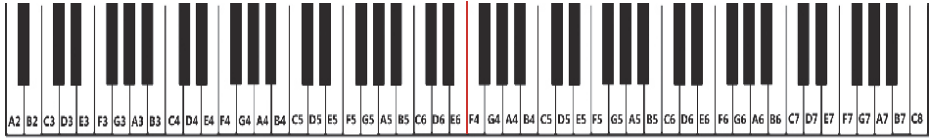

■ 和弦：

系統在播放節奏期間，按【和弦】鍵進入綜合和弦模式。

和弦功能：A1~F4#區間按琴鍵，播放與書奏配合的和弦，並且和弦的音調隨琴鍵的音高而改變。
在和弦模式下，按【和弦】鍵關閉和弦。

■ 延音：延長琴鍵音結束的時間。

■ 雙鍵盤 Double keyboard：雙鍵盤功能切換。

該功能可把88個琴鍵分成兩個音域進行彈奏。

分割前左鍵盤為A1-E5，分割後為A2-E6 分割前右鍵盤為F5-C9，分割後為F4-C8。

打開雙鍵盤功能時，主機部分可以單獨作為一個44鍵的鍵盤使用(副機部分不用連接)，
接上副機部分時，轉換為完整的88鍵電鋼琴。

■ 錄音/播放：

1. 按【錄音】鍵，可進入錄音模式，螢幕顯示【REC】
2. 錄音功能是採取多聲道即時錄音方式來記錄音符，最大錄音數為700個。
  進入錄音模式之後，使用者可以隨意彈奏琴鍵，系統會自動將使用者所彈奏過的琴鍵記錄下來。
3. 當系統所規劃的記錄區記錄滿，將不能再記錄，再次按【錄音】鍵時重新記錄，將自動覆蓋上一段錄音。
4. 按【播放】鍵可以使用錄音播放功能，螢幕顯示【PLY】，但必須有音符被記錄，才能使用此功能。
  播放結束後自動恢復原來的狀態。在播放過程中可以選擇播放音色。

■ 節奏：按開始/停止鍵開啟節奏模式，再按節奏+/-調節節奏，共128種節奏。

■ 速度：在播放節奏和示範曲時，按【速度+】、【速度-】鍵可改變播放的速度。

■ 移調：加6級，減6級，默認0級

長按【移調+】鍵，開啟/關閉琴鍵力度