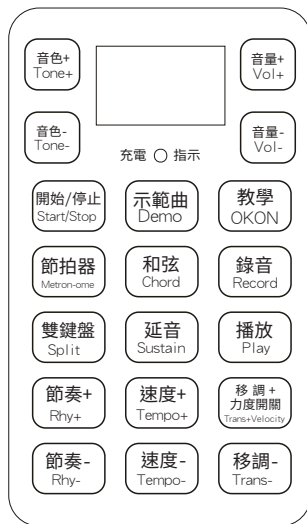

KONIX 88鍵摺疊式數位電子鋼琴

產品外觀說明

使用前請先充電！

■ 功能按鍵：

音色+ 音色- 音量+ 音量- 啟動/停止 示範曲 教學 節拍器 和弦 錄音 播放 雙鍵盤
延音 節奏+ 節奏- 速度+ 速度- 移調+(力度開關) 移調-

■ 充電指示燈：

1. TYPE-C 充電接口
2. 不適用於PD類充電線
3. 充電指示燈為紅色，充滿後變為綠色
4. 電池，充電時間為5H左右，首次使用請充電6H以上
5. 電源充電器：5V/2A

■ 保護功能：

鋰電池電壓過低時(低於3.5V)，產品會自動復原或開不了機，請及時充電。
若正在放音樂或者彈琴時將會自動停止播放，並恢復初始設置狀態。

可外接源音箱或音頻功率放大器和耳機，盡情享受雙聲道環繞立體聲輸出效果。
支援耳機和外接音箱、帶麥耳機。

■ MIC功能：輕鬆的進行邊彈邊唱的演奏效果。

■ MP3功能：線路輸入可以播放MP3等其它外接音源，雙聲道環繞立體聲效果。

■ SUS：延音踏板Sustain pedal：延長琴鍵音結束的時間。

■ TYPE-C接口：充電 / 傳輸MIDI